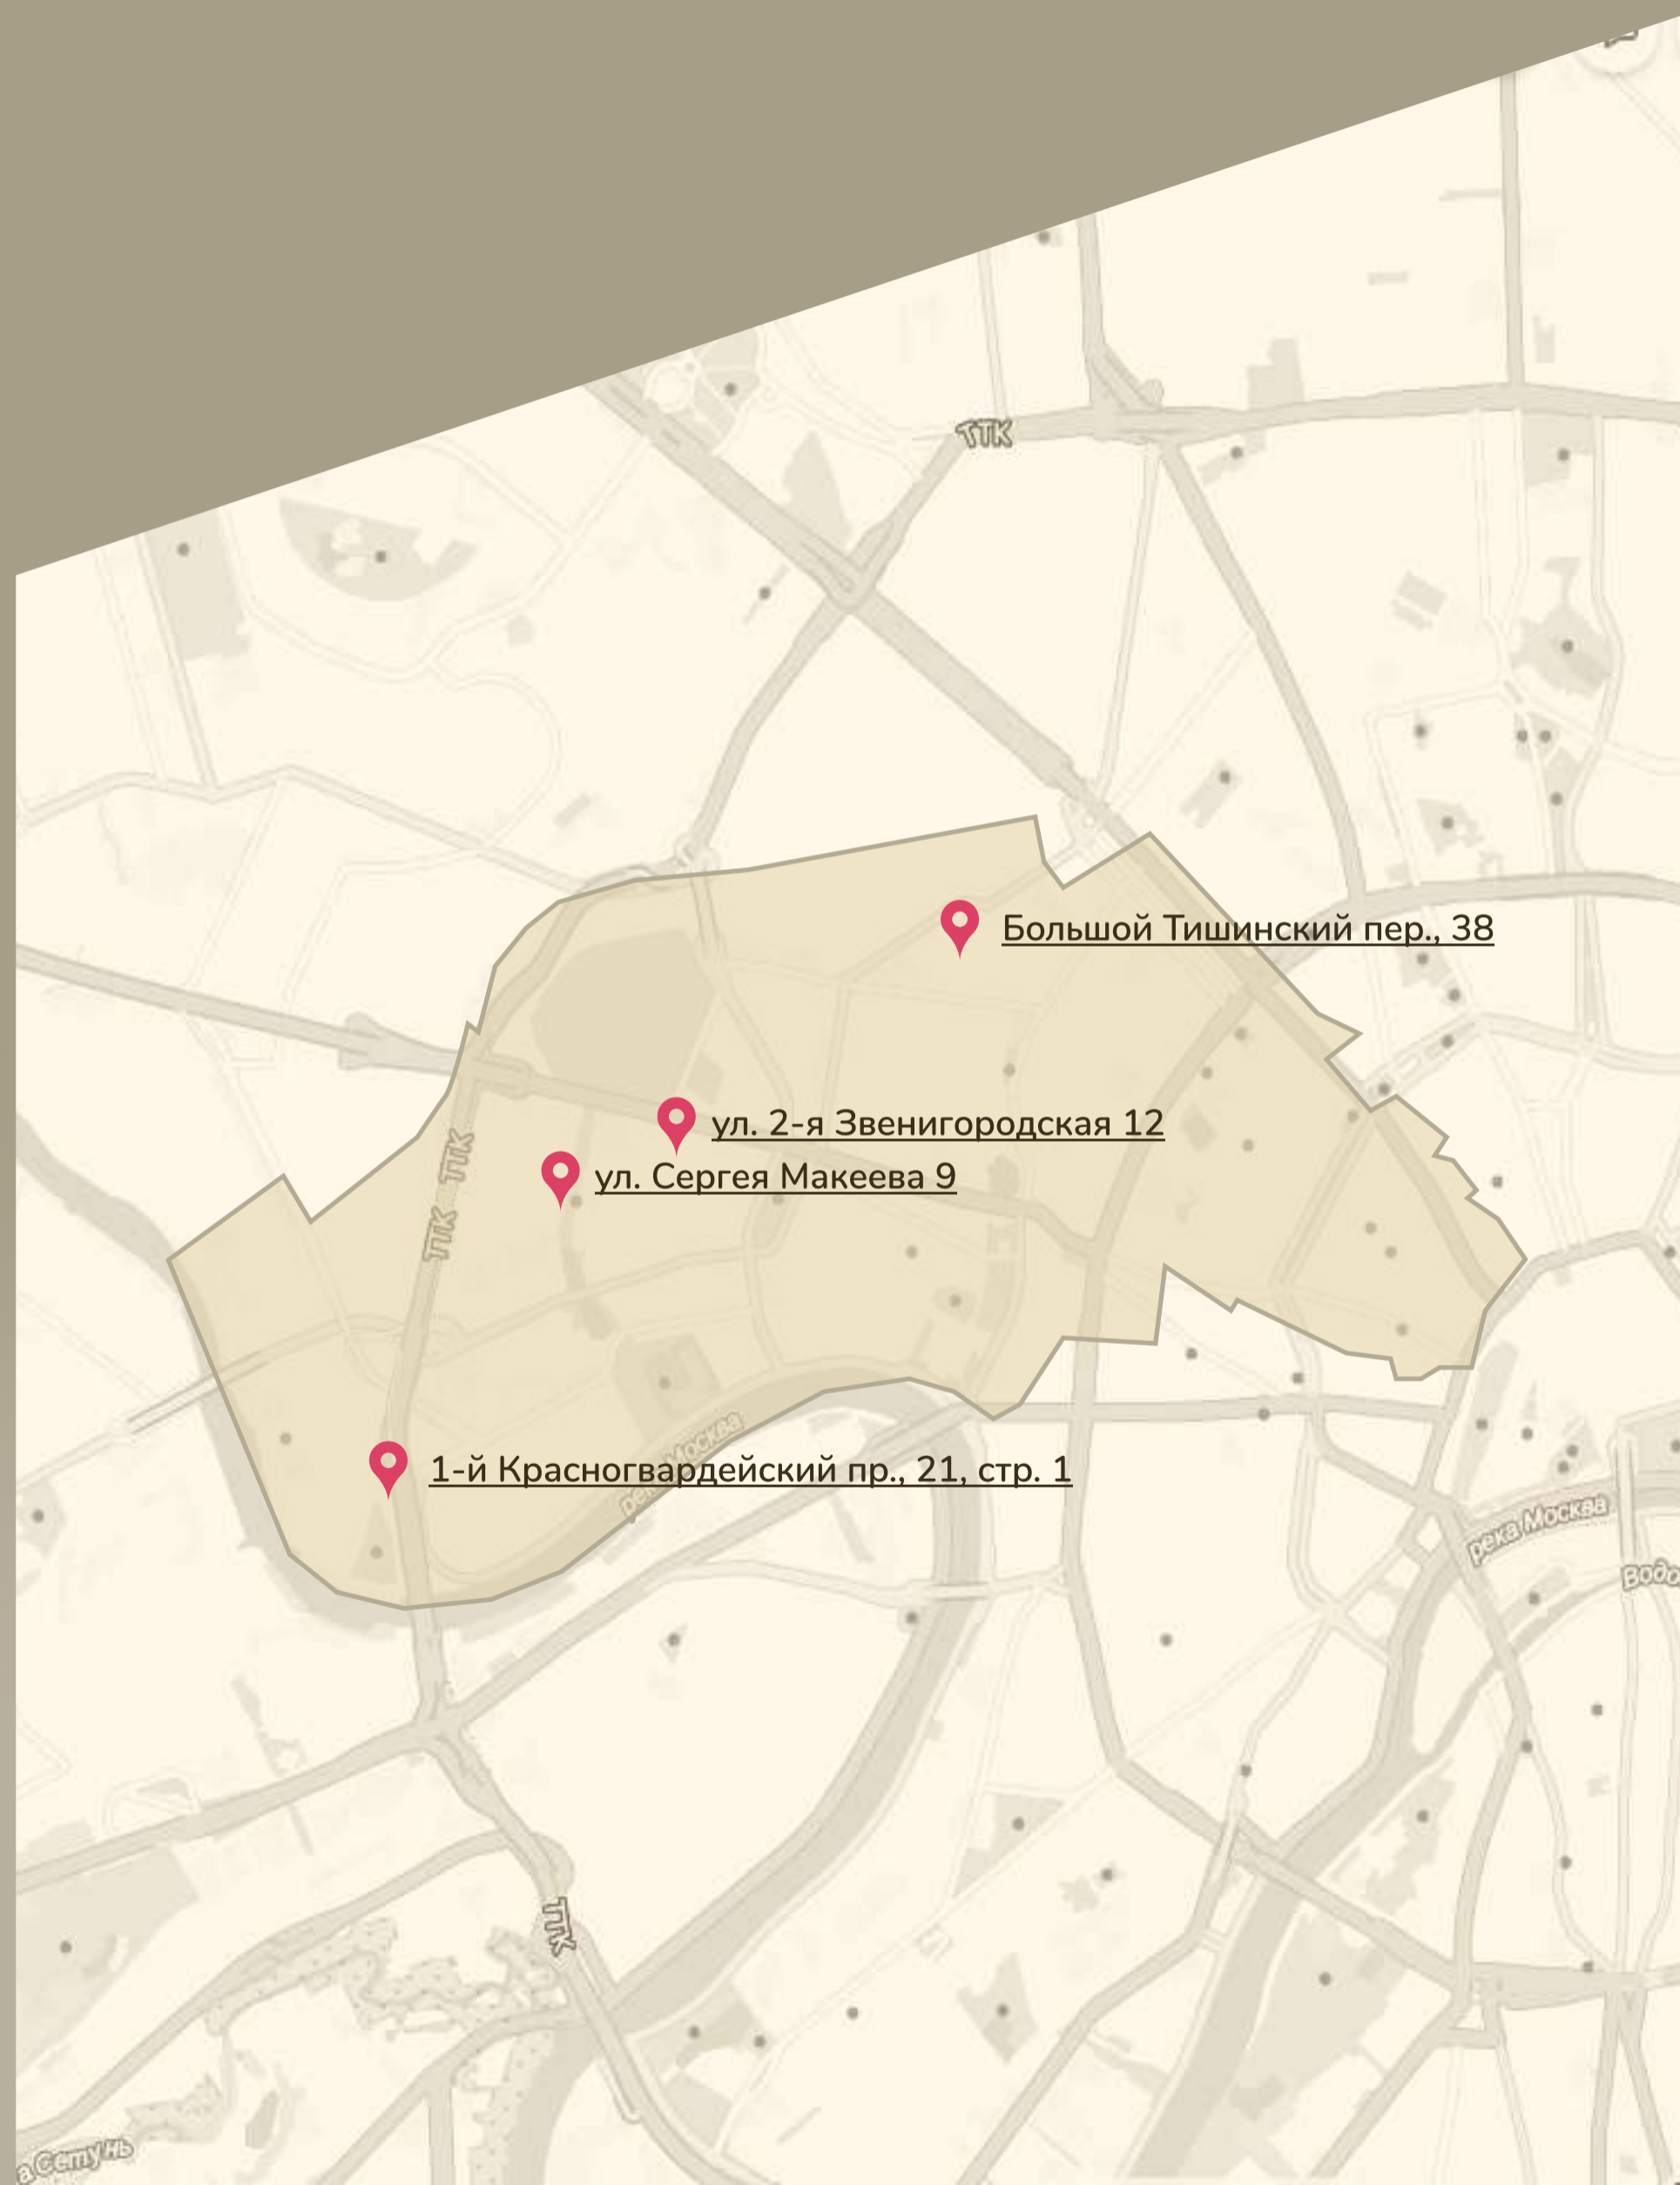

# Новостройки Пресненского района

Свяжитесь с брокером и узнайте всё  
о жилом комплексе за 2 минуты

+7 (495) 000-00-00

[сайтклиента.ru](http://сайтклиента.ru)

ОТДЕЛ ПРОДАЖ  
НОВОСТРОЕК